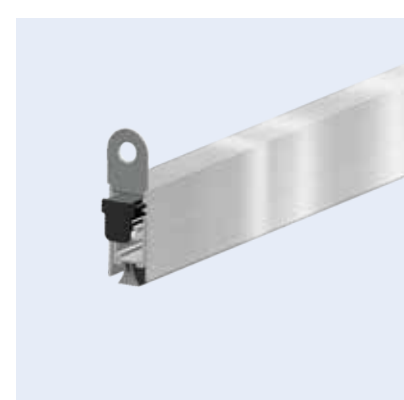

EllenMatic Brush

De valdorpel voor ruwe en oneffen vloeren

EllenMatic Brush

De EllenMatic Brush is een valdorpel met een zachte velours borstel. De valdorpel wordt enkelzijdig bediend aan de scharnierzijde en is geschikt als oplossing tegen tocht bij situaties met ruwe en oneffen vloeren.

Prestaties

- Duurzaamheid: Getest tot 1 miljoen open- en dichtbewegingen

Toepassing

- Voor plaatsing aan de onderzijde van binnen- en buitendeuren.

De voordelen van de EllenMatic Brush

- Enkelzijdige bediening aan de scharnierzijde.
- Aandrukknop met groot contactoppervlak maakt montage zonder stootplaatje mogelijk.
- Groot werkingbereik door maximale slag van 20 mm.
- Loodrechte verplaatsing van het binnenwerk zonder zijwaartse beweging voor 1-2 mm afhankelijk van de slag.
- Automatische scheefstelling voor oneffen vloeren.
- De No-Break functie zorgt ervoor dat het binnenwerk terugveert als er obstakels, zoals snoeren, onder de deur liggen.
- 5 jaar garantie.

Technische specificaties	
Materiaal	Aluminium
Groefmaat	15 x 30 mm*
Afdichting	Velours borstel
Slag	20 mm
Bediening	Enkelzijdig, aan de scharnierzijde
Instelbaarheid	Handmatig verstelbare aandrukknop
Inkortbaarheid	Standaardlengten maximaal 150 mm**
Montage	Met ophangplaatjes
Minimale lengte	300 mm
Maximale lengte	1600 mm
Standaardlengten	628, 728, 828, 928, 1028, 1128 en 1228 mm
Maatwerk	Op aanvraag

*B=15 mm (-0,+0,5), H= 30 mm (-0,+1) **1128 is 100 mm inkortbaar

Scan de QR-code en bekijk de film

Elton B.V. | Postbus 5 | 9300 AA Roden
T.+31 (0)50 50 21 199 | ellen@elton.nl

Dicht Perfect.

www.elton.nl