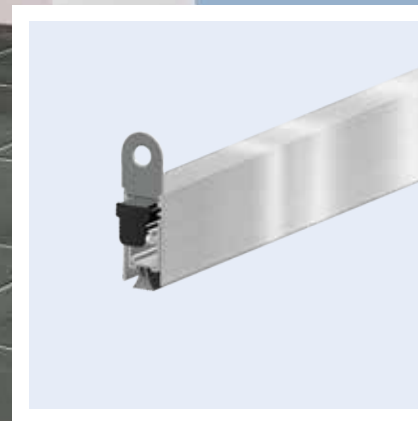

EllenMatic Brush

De valdorpel voor ruwe en oneffen vloeren

EllenMatic Brush

De EllenMatic Brush is een valdorpel met een zachte velours borstel. De valdorpel wordt enkelzijdig bediend aan de scharnierzijde en is geschikt als oplossing tegen tocht bij situaties met ruwe en oneffen vloeren.

Prestaties

- Duurzaamheid: Getest tot 1 miljoen open- en dichtbewegingen

Toepassing

- Voor plaatsing aan de onderzijde van binnen- en buitendeuren.

De voordelen van de EllenMatic Brush

- Enkelzijdige bediening aan de scharnierzijde.
- Aandrukknop met groot contactoppervlak maakt montage zonder stootplaatje mogelijk.
- Groot werkingbereik door maximale slag van 20 mm.
- Loodrechte verplaatsing van het binnenwerk zonder zijwaartse beweging voor 1-2 mm afhankelijk van de slag.
- Automatische scheefstelling voor oneffen vloeren.
- De No-Break functie zorgt ervoor dat het binnenwerk terugveert als er obstakels, zoals snoeren, onder de deur liggen.
- 5 jaar garantie.

Technische specificaties	
Materiaal	Aluminium
Groefmaat	15 x 30 mm*
Afdichting	Velours borstel
Slag	20 mm
Bediening	Enkelzijdig, aan de scharnierzijde
Instelbaarheid	Handmatig verstelbare aandrukknop
Inkortbaarheid	Standaardlengten maximaal 150 mm**
Montage	Met ophangplaatjes
Minimale lengte	300 mm
Maximale lengte	1600 mm
Standaardlengten	628, 728, 828, 928, 1028, 1128 en 1228 mm
Maatwerk	Op aanvraag

*B=15 mm (-0,+0,5), H= 30 mm (-0,+1) **1128 is 100 mm inkortbaar

Scan de QR-code en bekijk de film

Elton B.V. | Postbus 5 | 9300 AA Roden
T.+31 (0)50 50 21 199 | ellen@elton.nl

Dicht Perfect.

www.elton.nl