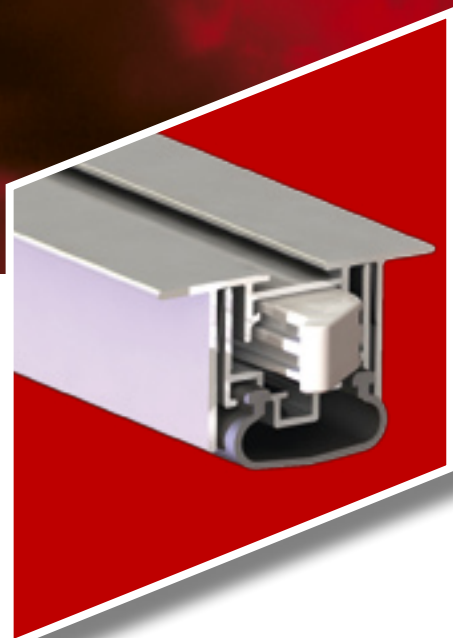

# Ellen-Matic Ferro

Valdorpel voor aluminium en stalen deuren

## Automatische deurafdichting voor aluminium en stalen deuren

- Perfecte afdichting voor de onderzijde van de deur
- Voor kieren van 2 mm tot 16 mm
- Uitgerust met automatisch scheefstellingsmechanisme
- Bediening aan de scharnierzijde
- Diverse montage mogelijkheden