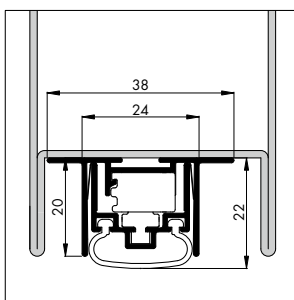

Ellen-Matic Ferro

Valdorpel voor aluminium en stalen deuren

Doel van het product:

Tocht-, rook-, en brandwerend

Toepassingsgebied:

Aluminium en stalen deuren

Kiergrootte:

Minimaal 2 mm, maximaal 16 mm

Slag:

15 mm

Type Deuren:

Enkele en dubbele deuren

Standaardlengten:

530 / 680 / 830 / 980 / 1130 /
1280 / 1430 mm

Minimale lengte:

455 mm

Maximale lengte:

2.000 mm

Maatwerk:

Op aanvraag leverbaar

Inkortbaarheid:

- 75 mm voor 530 mm
- 150 mm voor alle standaard lengtes

Montage:

- Ferro: met schroeven aan de onderzijde
- Ferro-S: met ophangplaatjes aan de zijkant

Materiaal:

- Aluminium 24/38 x 20 mm [Ferro]
- Aluminium 24 x 20 mm [Ferro-S]

Materiaal afdichtingslip:

TPE, zwart

Bediening:

Enkelzijdig, aan de scharnierzijde

Testen:

- > 200.000 bewegingen
- Geluidswerend: 40 dB, rapport op aanvraag

Garantie:

5 jaar

Logistieke gegevens:

Artikelnaam	Ferro	Ferro-S
Verpakkingseenheid	10 stuks per omdoos	10 stuks per omdoos
Verpakking	Per stuk verpakt in folie, inclusief montagehandleiding	Per stuk verpakt in folie, inclusief montagehandleiding
Gewicht per 10 stuks	ca. 6 kg (980 mm)	ca. 6 kg (980 mm)
Accessoires	Montagehandleiding	RVS ophangplaatjes, zelfborende schroeven M3x12 mm en montagehandleiding

Elton B.V.
Postbus 5, 9300 AA Roden
T. +31 (0)50 50 21 199, F. +31 (0)50 50 14 772
ellen@elton.nl