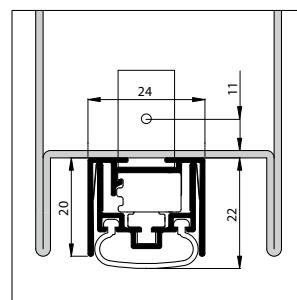

Ellen-Matic Ferro

Valdorpel voor aluminium en stalen deuren

Doel van het product:

Tocht-, rook-, en brandwerend

Toepassingsgebied:

Aluminium en stalen deuren

Kiergrootte:

Minimaal 2 mm, maximaal 16 mm

Slag:

15 mm

Type Deuren:

Enkele en dubbele deuren

Standaardlengten:

530 / 680 / 830 / 980 / 1130 /
1280 / 1430 mm

Minimale lengte:

455 mm

Maximale lengte:

2.000 mm

Maatwerk:

Op aanvraag leverbaar

Inkortbaarheid:

- 75 mm voor 530 mm
- 150 mm voor alle standaard lengtes

Montage:

- Ferro: met schroeven aan de onderzijde
- Ferro-S: met ophangplaatjes aan de zijkant

Materiaal:

- Aluminium 24/38 x 20 mm [Ferro]
- Aluminium 24 x 20 mm [Ferro-S]

Materiaal afdichtingslip:

TPE, zwart

Bediening:

Enkelzijdig, aan de scharnierzijde

Testen:

- > 200.000 bewegingen
- Geluidswerend: 40 dB, rapport op aanvraag

Garantie:

5 jaar

Logistieke gegevens:

Artikelnaam	Ferro	Ferro-S
Verpakkingseenheid	10 stuks per omdoos	10 stuks per omdoos
Verpakking	Per stuk verpakt in folie, inclusief montagehandleiding	Per stuk verpakt in folie, inclusief montagehandleiding
Gewicht per 10 stuks	ca. 6 kg (980 mm)	ca. 6 kg (980 mm)
Accessoires	Montagehandleiding	RVS ophangplaatjes, zelfborende schroeven M3x12 mm en montagehandleiding

Elton B.V.
Postbus 5, 9300 AA Roden
T. +31 (0)50 50 21 199, F. +31 (0)50 50 14 772
ellen@elton.nl