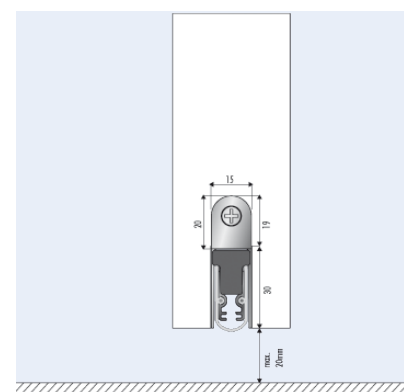

De voordelen van de EllenMatic Soundproof

- Enkelzijdige bediening aan de scharnierzijde.
- Aandrukknop met groot contactoppervlak maakt montage zonder stootplaatje mogelijk.
- Groot werkingsbereik door maximale slag van 20 mm.
- Loodrechte verplaatsing van het binnenwerk zonder zijwaartse beweging
- Voor 1-2 mm afhangspeling.
- Automatische scheefstelling voor oneffen vloeren.
- De No-Break functie zorgt ervoor dat het binnenwerk terugveert als er obstakels, zoals snoeren, onder de deur liggen.
- 5 jaar garantie.

$R_{S,w,0}$ 51 dB

Technische specificaties

Materiaal	Aluminium
Groefmaat	15 x 30 mm*
Afdichting	Siliconen
Slag	20 mm
Bediening	Enkelzijdig, aan scharnierzijde
Instelbaarheid	Handmatig verstelbare aandrukknop
Inkortbaarheid	Standaardlengten maximaal 150 mm**
Montage	Met ophangplaatjes
Minimale lengte	300 mm
Maximale lengte	1600 mm
Standaardlengten	628, 728, 828, 928, 1028, 1128 en 1228 mm
Maatwerk	Op aanvraag

*B=15 mm (-0,+0,5), H= 30 mm (-0,+1) **1128

is 100 mm inkortbaar

Scan de QR-code en bekijk de film

Elton B.V. | Postbus 5 | 9300 AA Roden
T. T. +31 (0)50 50 21 199 | F. ellen@elton.nl

Dicht Perfect.

www.elton.nl