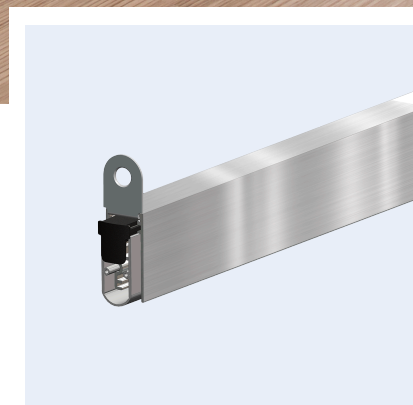

EllenMatic Soundproof

De geluidswerende valdorpel voor houten deuren

RS,w,0 51 dB

Dicht Perfect.

www.elton.nl

EllenMatic Soundproof

De EllenMatic Soundproof is een geluidswerende valdorpel met een hoogwaardige siliconen afdichting. De valdorpel wordt enkelzijdig bediend aan de scharnierzijde en is toepasbaar in 30 en 60 minuten brandwerende deurconstructies.

Prestaties

- Geluidswerendheid: $R_{S,w,0}$ 51 dB (getest door ift Rosenheim).
- Brandwerendheid: 30 en 60 minuten.
- Duurzaamheid: Getest tot 1 miljoen open- en dichtbewegingen

Toepassing

- Voor plaatsing aan de onderzijde van binnen- en buitendeuren.

De voordelen van de EllenMatic Soundproof

- Enkelzijdige bediening aan de scharnierzijde.
- Aandrukknop met groot contactoppervlak maakt montage zonder stootplaatje mogelijk.
- Groot werkingsbereik door maximale slag van 20 mm.
- Loodrechte verplaatsing van het binnenwerk zonder zijwaartse beweging
- Voor 1-2 mm afhangspeling.
- Automatische scheefstelling voor oneffen vloeren.
- De No-Break functie zorgt ervoor dat het binnenwerk terugveert als er obstakels, zoals snoeren, onder de deur liggen.
- 5 jaar garantie.

$R_{S,w,0}$ 51 dB

Technische specificaties

Materiaal	Aluminium
Groefmaat	15 x 30 mm*
Afdichting	Siliconen
Slag	20 mm
Bediening	Enkelzijdig, aan scharnierzijde
Instelbaarheid	Handmatig verstelbare aandrukknop
Inkortbaarheid	Standaardlengten maximaal 150 mm**
Montage	Met ophangplaatjes
Minimale lengte	300 mm
Maximale lengte	1600 mm
Standaardlengten	628, 728, 828, 928, 1028, 1128 en 1228 mm
Maatwerk	Op aanvraag